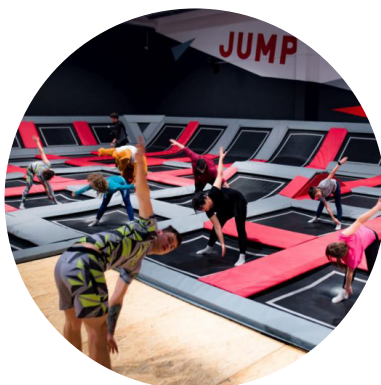

# Trenerzy Jump Planet organizują:

- Rozgrzewkę
- Ćwiczenia w formie skoków
- na trampolinach
- Naukę figur akrobatycznych
- Ćwiczenia wzmacniające kondycję
- Ćwiczenia usprawniające motorykę i równowagę ciała
- Grę w zbijaka lub siatkówkę na trampolinach
- Tor przeszkód Ninja Warrrior nad basenem z gąbkami
- Zawody na rozpędzonym eliminatorze (dla zwycięzcy nagroda)

# ATRAKCJE

### Jump Planet Wałbrzych

- ponad **35 trampolin** rekreacyjnych i skośnych
- **2 trampoliny sportowe**
- **ścieżka gimnastyczna**
- **basen z gąbkami**
- strefa **koszykówki z dwoma koszami**
- **ścianka wspinaczkowa**
- strefa dla **snowboardzistów i skaterów**
- poducha do **extremalnych skoków**
- **salki urodzinowe** na JUMPPrezy