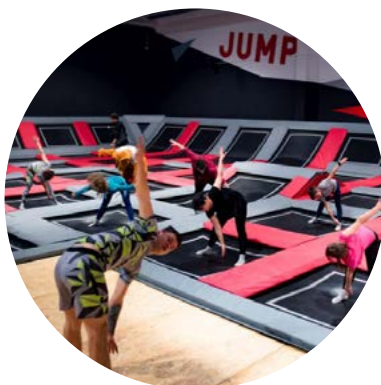

www.jumpplanet.pl

Trenerzy Jump Planet organizują:

- Rozgrzewkę
- Ćwiczenia w formie skoków
- na trampolinach
- Naukę figur akrobatycznych
- Ćwiczenia wzmacniające kondycję
- Ćwiczenia usprawniające motorykę i równowagę ciała
- Grę w zbijaka lub siatkówkę na trampolinach
- Tor przeszkód Ninja Warrrior nad basenem z gąbkami
- Zawody na rozpędzonym eliminatorze (dla zwycięzcy nagroda)

PARK TRAMPOLIN
Jump Planet Wałbrzych

jump
planet

Zajęcia W-Fu dla **JUMPEkip**

Szkoły, przedszkola, kluby sportowe itp.
(Oferta od poniedziałku do piątku od 8 do 15)

1. 1h do **30 osób** - 19 zł
2. 1h powyżej **30 osób** - 17 zł
3. 2h **skakania** 34 zł
4. 1h zajęć zorganizowanych z trenerem typu w-f - 25 zł
5. **Skarpetki antypoślizgowe** dla bezpiecznej zabawy za **7 zł**
6. **Opiekun grupy** wchodzi za darmo
7. **Zajęcia prowadzone są** przez **trenerów Jump Planet**

ATRAKCJE

Parku Trampolin

Jump Planet Wałbrzych

- ponad **35 trampolin** rekreacyjnych i skośnych
- **2 trampoliny sportowe**
- **ścieżka gimnastyczna**
- **basen z gąbkami**
- strefa **koszykówki z dwoma koszami**
- **ścianka wspinaczkowa**
- strefa dla **snowboardzistów i skaterów**
- poducha do **extremalnych skoków**
- **salki urodzinowe** na JUMPrezy

Zajęcia z akrobatyki

(Zachęcamy do zapisów)

- grupa początkująca
- grupa zaawansowana

PARK TRAMPOLIN
Jump Planet Wałbrzych

jump
planet

The logo for Jump Planet features the words "jump" and "planet" in a stylized, rounded font. "jump" is positioned above "planet". The text is white with a thick black outline. To the right of the text is a circular graphic composed of red dots of varying sizes, creating a halftone or dot-matrix effect.