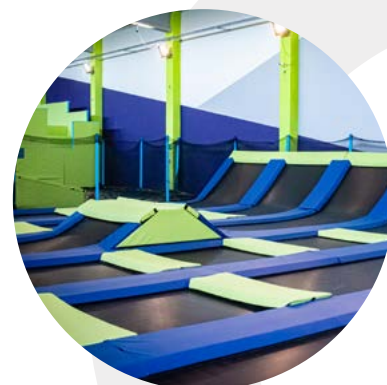

- rozgrzewkę,
- ćwiczenia w formie skoków na trampolinach,
- naukę figur akrobatycznych,
- ćwiczenia wzmacniające kondycję,
- ćwiczenia usprawniające motorykę i równowagę ciała,
- grę w zbijaka, koszykówkę lub siatkówkę na trampolinach,
- szaloną zabawę w basenie z gąbkami.

ATRAKCJE

Parku Trampolin

Jump Planet Płock

- ponad **28 trampolin** rekreacyjnych i sportowych
- **ścieżka gimnastyczna**
- strefa **koszykówki** przeznaczona do ćwiczenia **“wsadów”** oraz **wyskakane boisko**
- **basen z miękkimi gąbkami**
- **ścianka wspinaczkowa**
- strefa **relaksu**
- poducha do **extremalnych skoków**
- **salka urodzinowa** na JUMPPrezy

Oferta zajęć

- zajęcia akrobatyczne

Akrobatyka podstawowa

- pon i śr. 17:00

Akrobatyka średniozaawansowana

- pon i śr. 18:00

- parkour

Parkour grupa do 10 lat