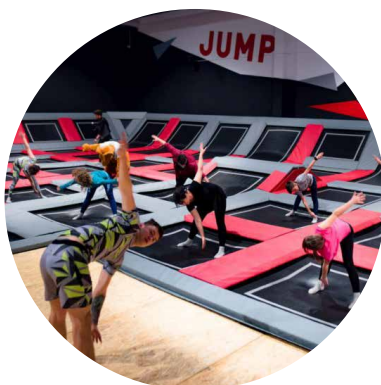

- rozgrzewkę,
- ćwiczenia w formie skoków na trampolinach,
- naukę figur akrobatycznych,
- ćwiczenia wzmacniające kondycję,
- ćwiczenia usprawniające motorykę i równowagę ciała,
- grę w zbijaka, koszykówkę lub siatkówkę na trampolinach,
- szaloną zabawę w basenie z gąbkami.

PARK TRAMPOLIN
Jump Planet Ksawerów

jump
planet

Zajęcia W-F dla **JUMPEkip**

(tylko dla grup zorganizowanych powyżej 10 osób, od poniedziałku do piątku od 9:00 do 16:00)

1.

Jedynie **15zł** od osoby
dla grupy **powyżej 30 osób**

5.

Zajęcia prowadzone są
przez **trenerów Jump Planet**

ATRAKCJE

Parku Trampolin

Jump Planet Ksawerów

- **48 trampolin** rekreacyjnych + **2** sportowe,
- strefa **koszykówki**, wyposażona w **trzy kosze** i **ultra miękkie poduchy**,
- **ścianki wspinaczkowe**,
- strefa dla **snowboardzistów i skaterów**,
- **ścieżka gimnastyczna**,
- **ELIMINATOR**, znany również jako **„Wipeout”**,
- **strefa relaksu**,
- **strefa urodzinowa** na JUMPPrezy,
- **plac Zabaw**,
- **AirBag** (wielka poducha powietrzna).

Zajęcia z akrobatyki

(Zachęcamy do zapisów)

- grupa początkująca
- grupa zaawansowana

PARK TRAMPOLIN
Jump Planet Ksawerów

jump
planet

The logo for Jump Planet features the words "jump" and "planet" in a stylized, rounded, white font with a black outline. The text is positioned over a circular graphic composed of a grid of red dots of varying sizes, creating a halftone effect. The background of the entire page is a vibrant purple with various geometric patterns, including concentric circles, lines, and a large red arc in the top right corner.